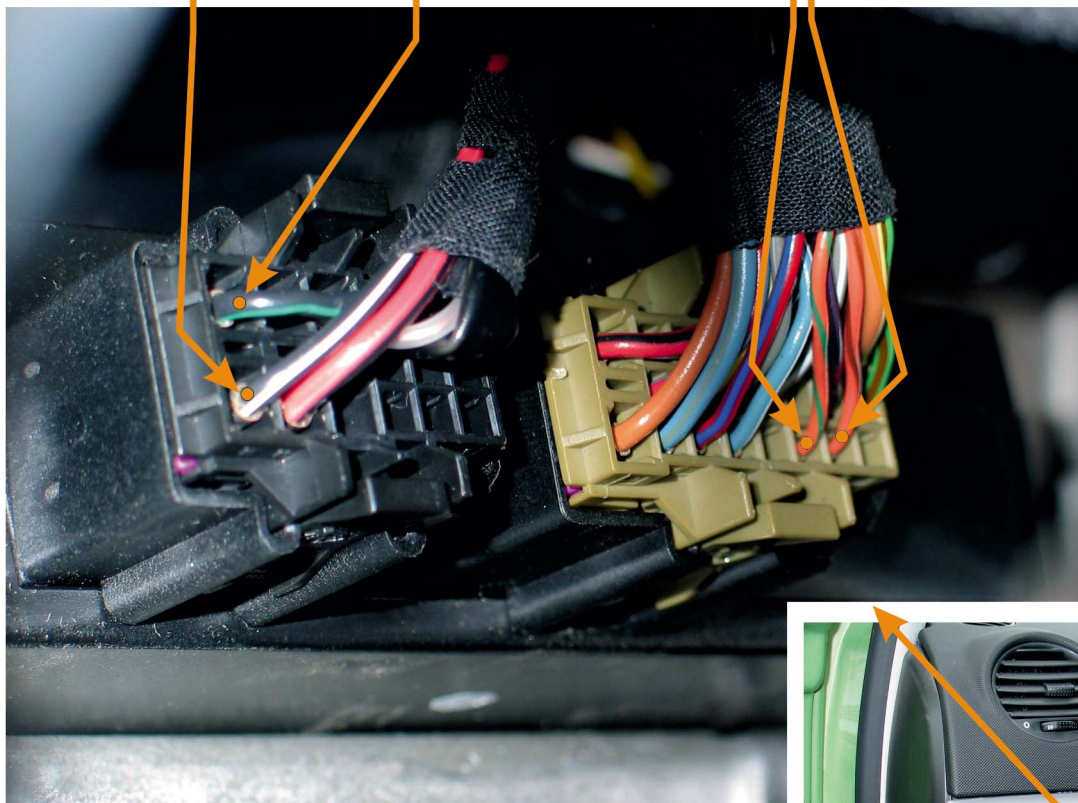

**LEFT BLINKER**  
black connector 15PIN  
black/white pin15

**RIGHT BLINKER**  
black connector 15PIN  
black/green pin14

**CAN1**

beige connector 23PIN  
orange/green pin9 CANH

orange/brown pin6 CANL  
beige connector 23PIN

**CAN2**

orange/brown CANL

orange/black CANH

**COMFORT MODULE**

**VIN:**  
**WVWxxx9Cxxxxxxxxxx**