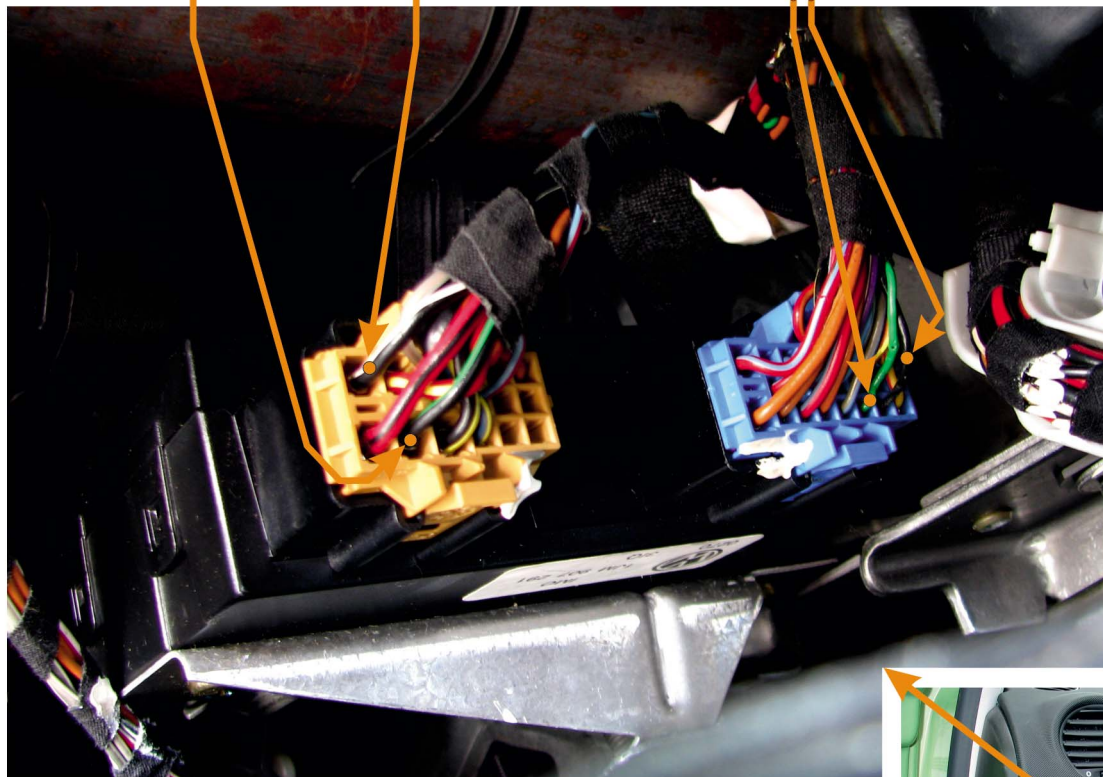

LEFT BLINKER
black connector 15PIN
black/green pin13

RIGHT BLINKER
black connector 15PIN
black/white pin14

CAN1

beige connector 23PIN
green pin9 CANH

black pin6 CANL
beige connector 23PIN

COMFORT MODULE

VIN:
WVWxxx9Cxxxxxxxxxx