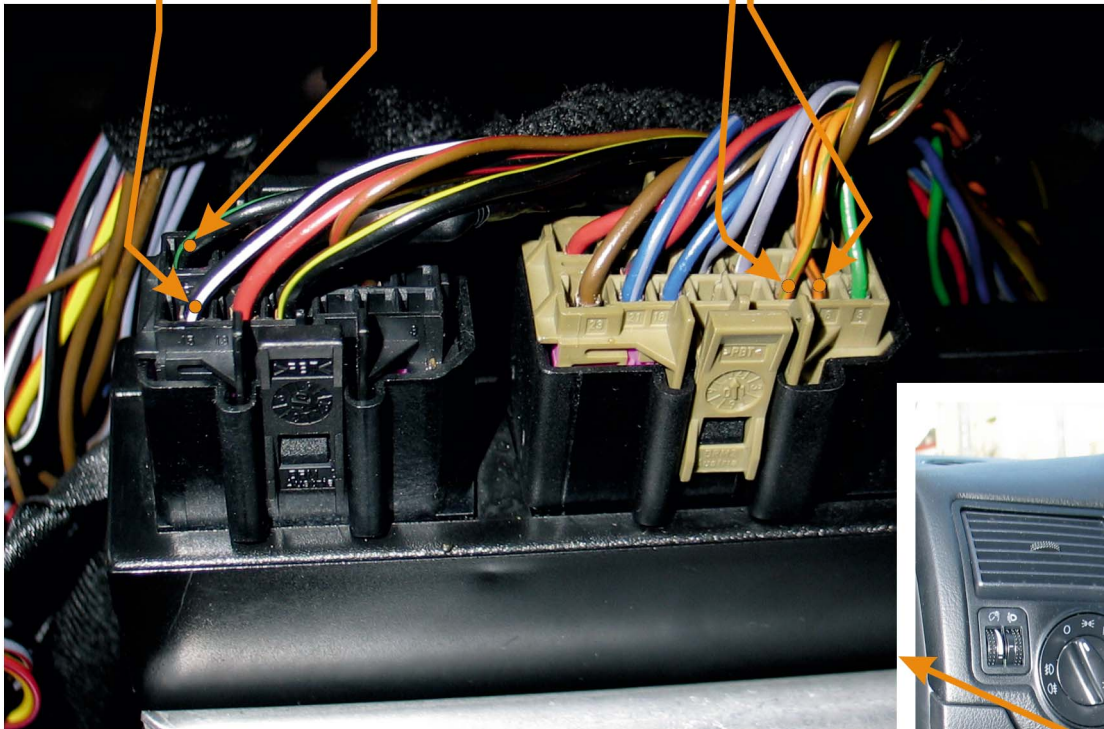

LEFT BLINKER
black connector 15PIN
black/white pin15

RIGHT BLINKER
black connector 15PIN
black/green pin14

CAN1

beige connector 23PIN
orange/green pin9 CANH
orange/brown pin6 CANL
beige connector 23PIN

CAN2

orange/brown CANL
orange/black CANH

COMFORT MODULE

VIN:
WVWxxx1Jxxxxxxxxxx