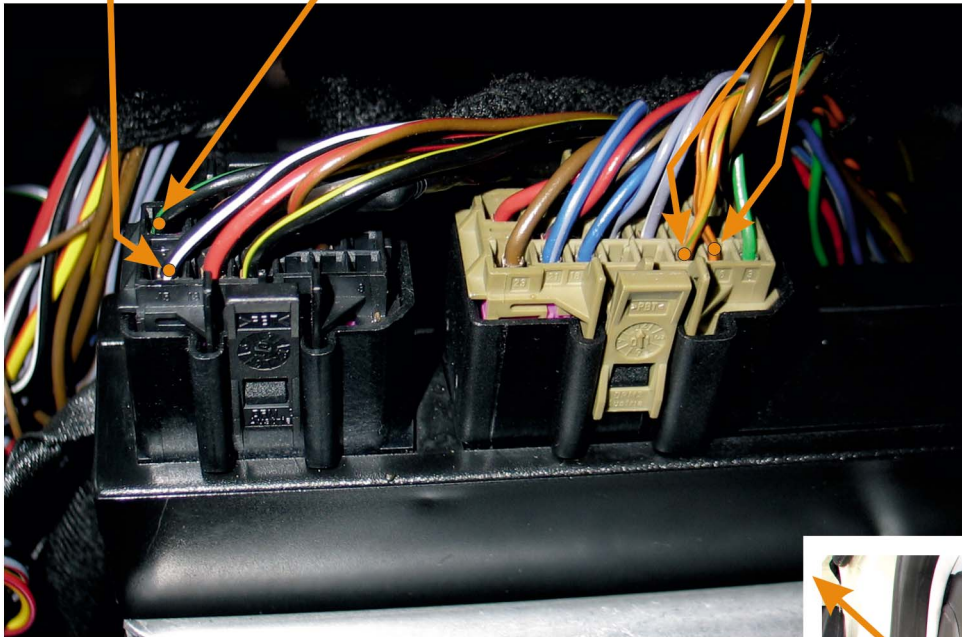

LEFT BLINKER
black connector 15PIN
black/white pin15

RIGHT BLINKER
black connector 15PIN
black/green pin14

CAN1

beige connector 23PIN
orange/green pin9 CANH

orange/brown pin6 CANL
beige connector 23PIN

COMFORT MODULE

VIN:
VSSxxx1Mxxxxxxxxxx