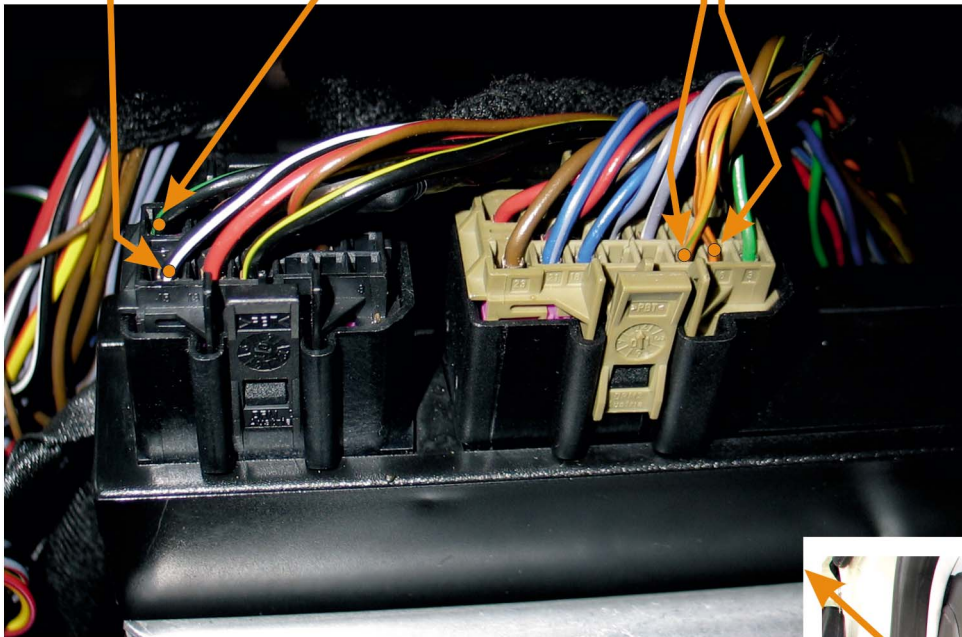

LEFT BLINKER
black connector 15PIN
black/white pin15

RIGHT BLINKER
black connector 15PIN
black/green pin14

CAN1

beige connector 23PIN
orange/green pin9 CANH

orange/brown pin6 CANL
beige connector 23PIN

CAN2

orange/brown CANL

orange/black CANH

COMFORT MODULE

VIN:
VSSxxx1Mxxxxxxxxxx