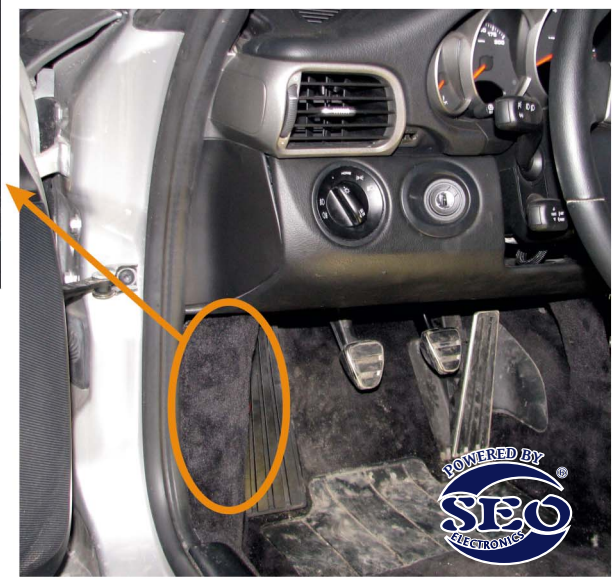

CAN1

black CANL

yellow CANH

LEFT BLINKER
black/green

RIGHT BLINKER
black/white

VIN:
WP0xxx99xxxxxxxxx