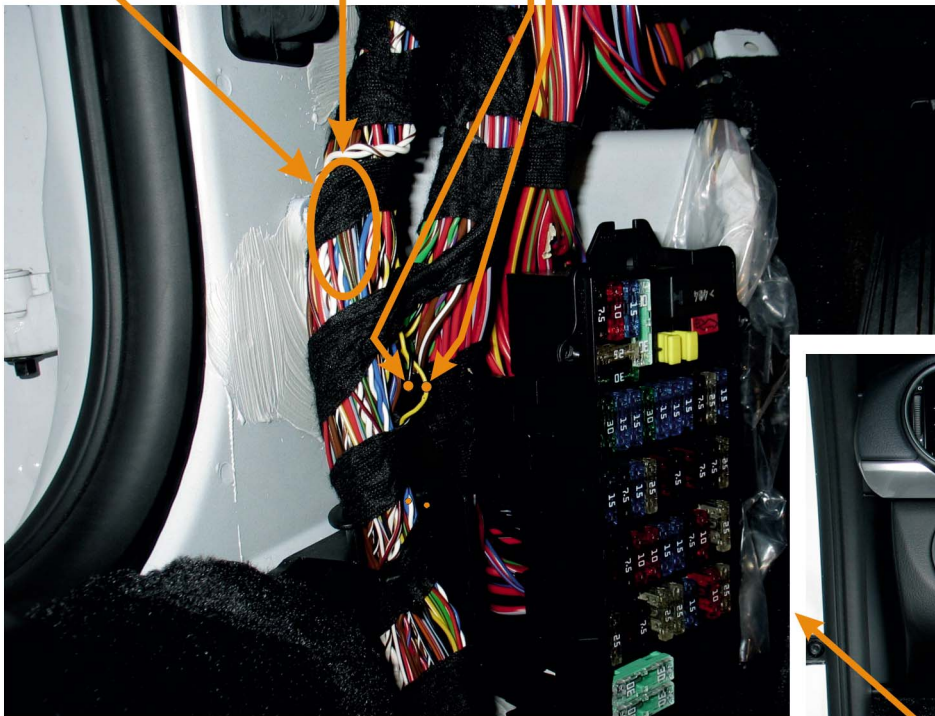

CAN1

black CANL

yellow CANH

LEFT BLINKER
black/green

RIGHT BLINKER
black/white

VIN:
WP0xxx99xxxxxxxxx